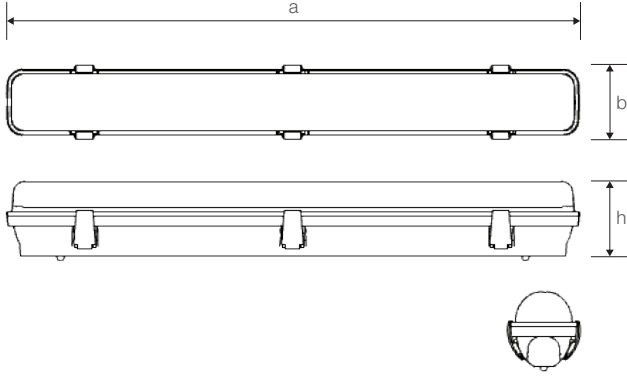

Opsiyonel Özellikler

Koruma Sınıfı	: Sınıf 2
---------------	-----------

KAMELYA

T5 Floresan Etanj Aydınlatma Armatürü

Ürün Kodu

: VL363114

Standart Model

Ürün ölçüleri (mm)

	a	b	h
Standart	675	80	85

Ağırlık (kg)

Standart	0,90
----------	------

Aski Takım Özellikleri

- YAVUZ, önceden bildirmeksizin gerekli gördüğü değişiklikleri yapma hakkını saklı tutar.