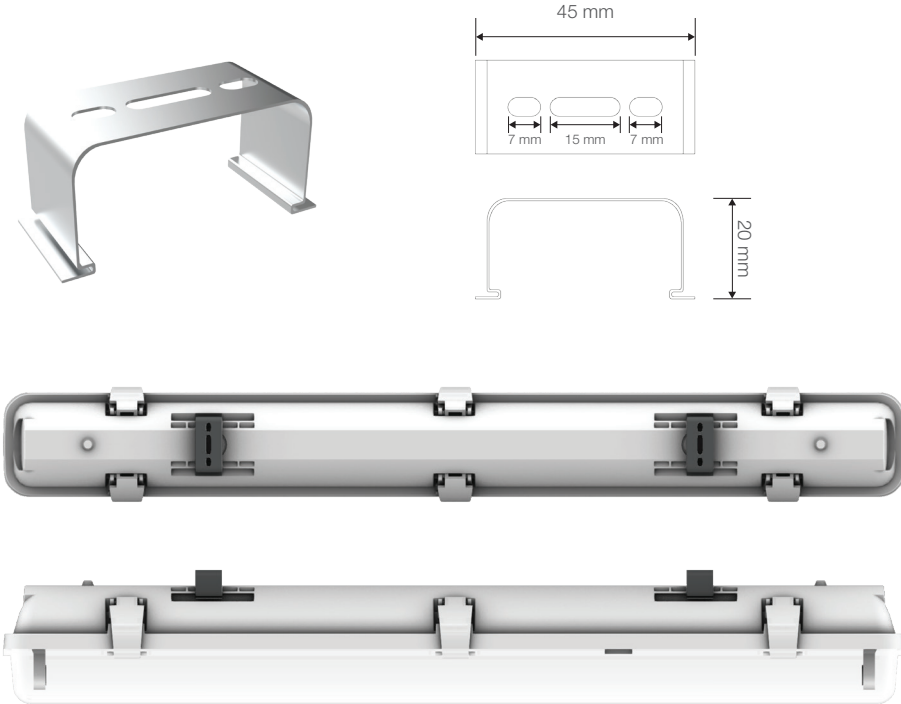

Aski Takım Özellikleri

- YAVUZ, önceden bildirmeksizin gerekli gördüğü değişiklikleri yapma hakkını saklı tutar.